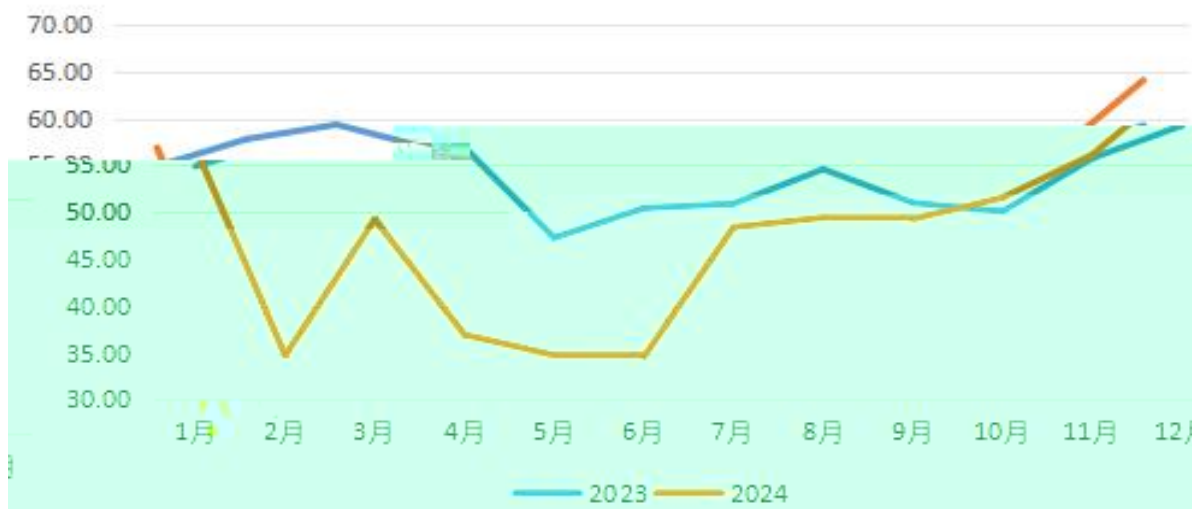

中国天然橡胶进口量/万吨